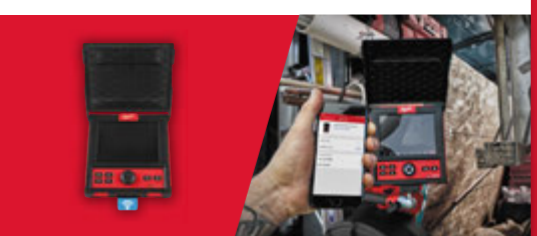

**M18 MONITOR INSPEKČNÍ KAMERY**

SLEDOVÁNÍ V TELEFONU PŘES APLIKACI

INSPEKCE POTRUBÍ

**SYSTÉMY M12 A M18 JSOU VZÁJEMNĚ KOMPATIBILNÍ**

Výsuvné kamery M12™ a M18™ pracují s monitory M12™ a M18™ nebo s aplikací MILWAUKEE® pro inspekci potrubí.