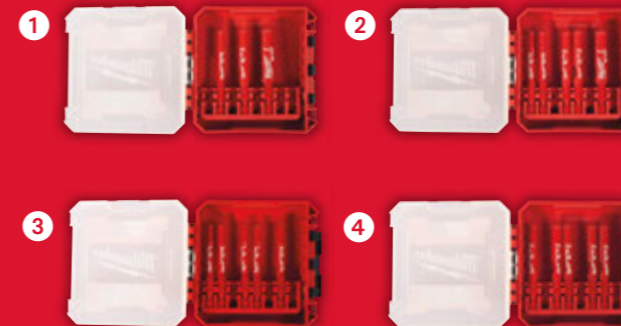

NOVINKA VRTÁKY DIAMOND MAX™ 1/4" PRO MOKRÉ VRTÁNÍ