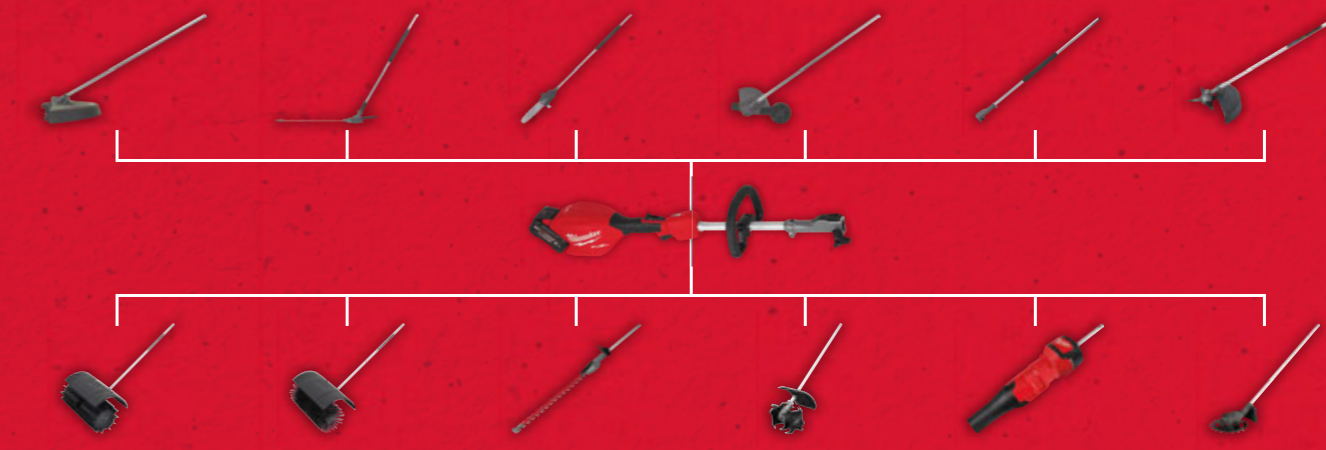

## QUIK-LOK™ NÁSTAVCE

**MAXIMÁLNÍ VŠESTRANNOST**  
**NAPÁJENÍ JEDINOU HLAVICÍ**

MOŽNOST VÝMĚNY VÍCE PŘÍDAVNÝCH NÁSTAVCŮ PRO ŠIROKOU ŠKÁLU APLIKACÍ

		ART.#	CENA (s DPH)	CENA (bez DPH)		ART.#	CENA (s DPH)	CENA (bez DPH)	
M18 FOPH-LTA	QUIK-LOK™ strumový vyžinač	4932464955	4 064,00 Kč	<b>3 358,68 Kč</b>	M18 FOPH-RBA	QUIK-LOK™ gumový kartáč	4932479984	11 367,00 Kč	<b>1 712,00 Kč</b>
M18 FOPH-HTA	QUIK-LOK™ plotostřih	4932464959	6 306,00 Kč	<b>959,00 Kč</b>	M18 FOPH-BBA	QUIK-LOK™ drátěný kartáč	4932479985	10 415,00 Kč	<b>1 569,00 Kč</b>
M18 FOPH-CSA	QUIK-LOK™ řetězová pila	4932464957	6 474,00 Kč	<b>984,00 Kč</b>	M18 FOPH-SHTA	QUIK-LOK™ krátký nástavec s nůžkami na živý plot	4932492666	7 262,42 Kč	<b>1 129,00 Kč</b>
M18 FOPH-EA	QUIK-LOK™ lemováčka	4932464958	4 691,00 Kč	<b>713,00 Kč</b>	M18 FOPH-CA	QUIK-LOK™ kultivátor	4932492667	9 545,69 Kč	<b>1 479,00 Kč</b>
M18 FOPH-EKA	QUIK-LOK™ prodlužovací nástavec	4932464960	2 275,00 Kč	<b>346,00 Kč</b>	M18 FOPH-BA	QUIK-LOK™ fukar	4932492668	5 691,84 Kč	<b>885,00 Kč</b>
M18 FOPH-BCA	QUIK-LOK™ křivinořez	4932479986	5 279,00 Kč	<b>803,00 Kč</b>	M18 FOPH-RA	QUIK-LOK™ vyžinač plevelů	4932492669	13 340,25 Kč	<b>2 069,00 Kč</b>